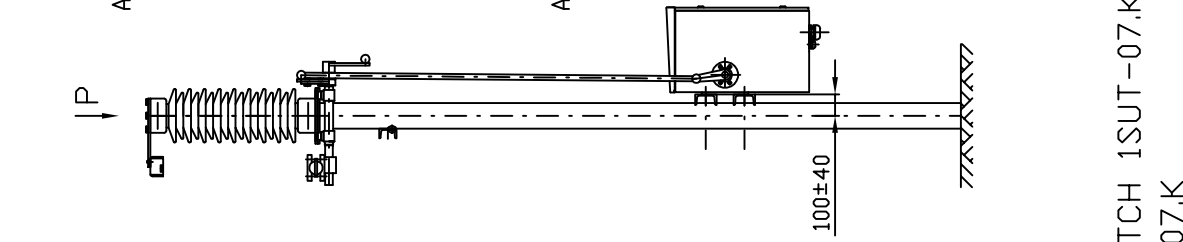

Na objednávku-přívodní svorník
FOR ORDER-TERMINALS
AUF BESTELLUNG-ZUFÜHRUNGS BOLZEN

Na objednávku-přívodní svorník
FOR ORDER-TERMINALS
AUF BESTELLUNG-ZUFÜHRUNGS BOLZEN

Na objednávku-přívodní svorka
FOR ORDER-TERMINALS

EARTHING SWITCH 1SUT-07.K
ERDER 1SUT-07.K

INDEX	ZMENA	INDEX	DATA	INDEX	DATA
ZNAMENÍ	T.D.	HMOTNOST kg	430	MER.	
RIZNÁ-POLOH.		CSN		TRČ	
POM. ZAR.		NORMREF.		C. KUSOVNIKU	
VYPR.	Ing. Dlouvec	SCHVALIL	29.11.2016	STARÝ V.	
PREZK.				Č.V.	
TECHNOL.					
NAZEV	1SUT-07.K				