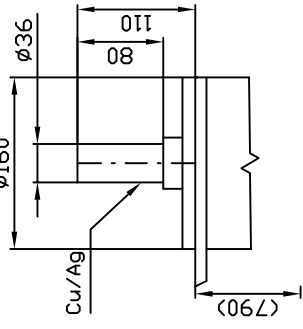

Na objednávku-přívodní svorník
FOR ORDER-TERMINALS
AUF BESTELLUNG-ZUFÜHRUNGS BOLZEN

Na objednávku-přívodní svorník
FOR ORDER-TERMINALS
AUF BESTELLUNG-ZUFÜHRUNGS BOLZEN