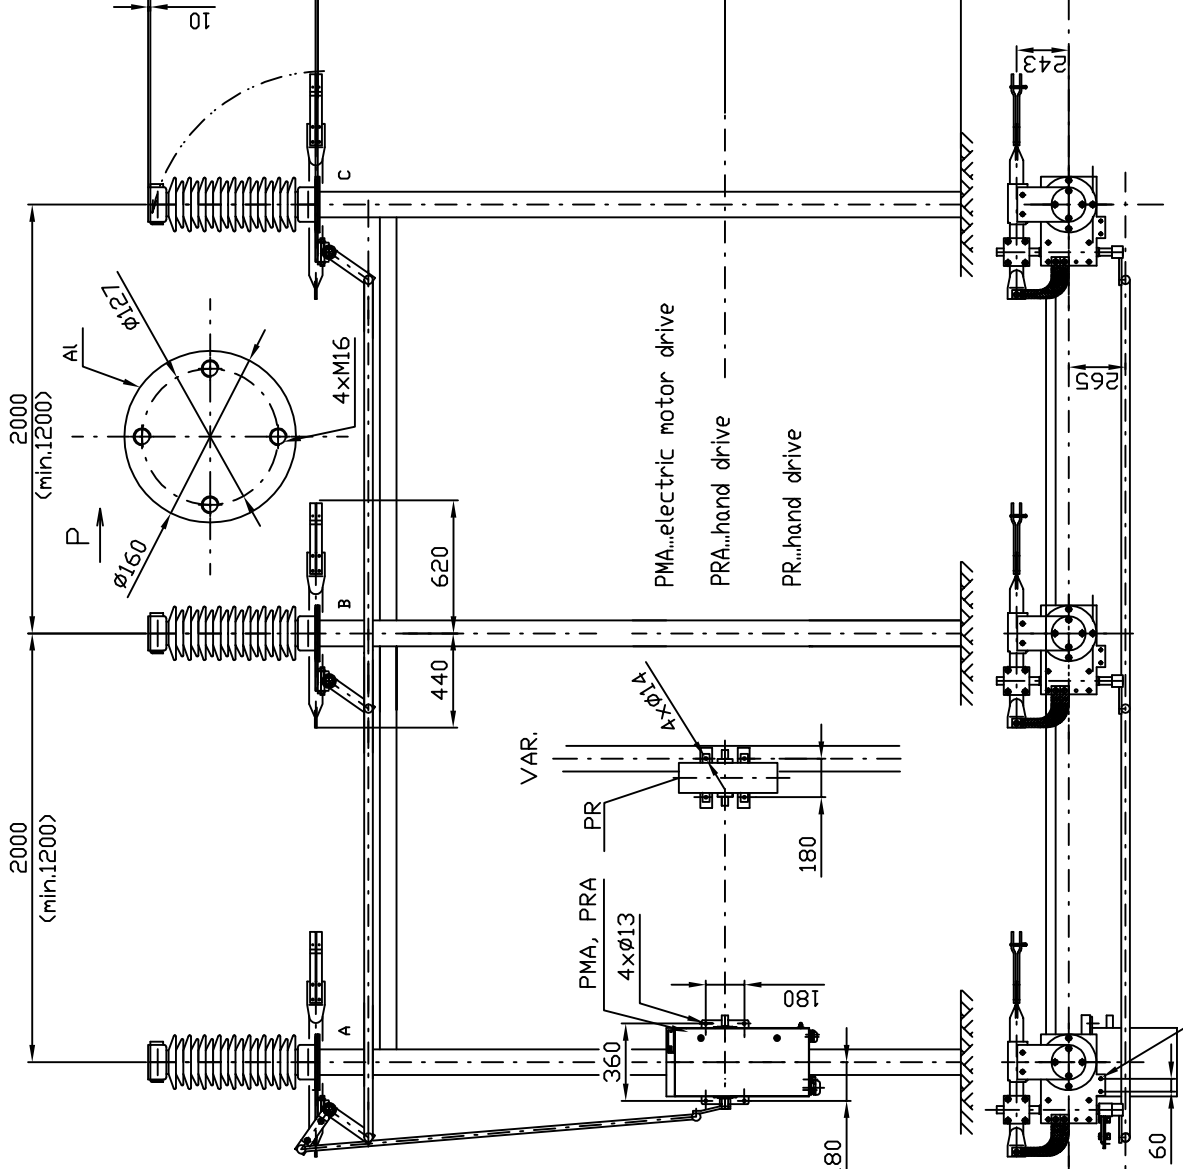

EARTHING SWITCH 1SUT-07.K
ERDER 1SUT-07.K

INDEX	ZMENA	INDEX	DATA	INDEX	DATA
ZNAMENÍ	T.D.	HMOTNOST kg	430	MER.	
RIZNÁ-POLOH.		CSN		TRČ	
POM. ZAR.		NORMREF.		C. KUSOVNIKU	
VYPR.	Ing. Dlouvec	SCHVALIL	29.11.2016	STARÝ V.	
PREZK.				Č.V.	
TECHNOL.					
NAZEV	1SUT-07.K				