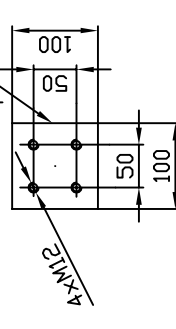

EARTHING SWITCH 1SUT-07.K
ERDER 1SUT-07.K

INDEX	ZMENA	INDEX	DATA	INDEX	DATA
ZNAMENÍ	T.D.	HMOTNOST kg	430	MER.	
RIZNÁ-POLOH.		CSN		TRČ	
POM. ZAR.		NORMREF.		C. KUSOVNIKU	
VYPR.	Ing. Dlouvec	SCHVALIL	29.11.2016	STARÝ V.	
PREZK.				Č.V.	
TECHNOL.					
NAZEV	1SUT-07.K				