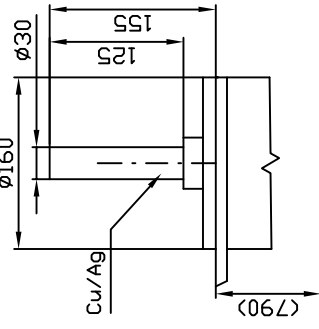

Na objednávku-přívodní svorka
FOR ORDER-TERMINALS