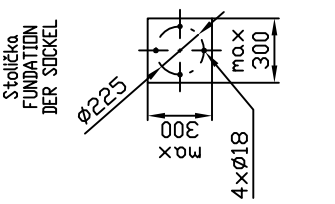

EARTHING SWITCH 1SUT-07.K
ERDER 1SUT-07.K

INDEX	ZMENA	INDEX	DATA	INDEX	DATA
ZNAMENÍ	T.D.	HMOTNOST kg	430	MER.	
RIZNÁ-POLOH.		CSN		TRČ	
POM. ZAR.		NORMREF.		C. KUSOVNIKU	
VYPR.	Ing. Dlouvec	SCHVALIL	29.11.2016	STARÝ V.	
PREZK.				Č.V.	
TECHNOL.					
NAZEV	1SUT-07.K				